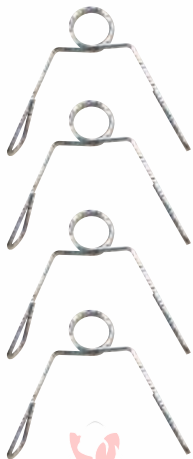

EXERCIT

esportes

www.exercitesportes.com.br

Kit Barras 40cm Pretas pintadas e 8 kg de Anilhas Emborrachadas

- **Itens do kit:** 10 itens
- **Total de peso em anilhas neste kit:** 8 kg de anilhas
- 2 barras ocas de 40cm de comprimento
- 4 presilhas para as barras
- 4 anilhas emborrachadas com o peso de 2kg cada (totalizando 8kg)